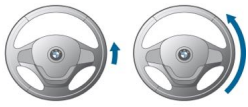

379,00

Suport lombar pentru scaunul conducatorului auto si al
pasagerului fata
(488)

0,00

Caracteristici

Preț în €

Tren de rulare

Directie sport variabila
(2VL)

256,00