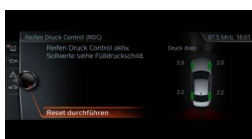

**Monitorizare presiune anvelope
(2VB)**

0,00